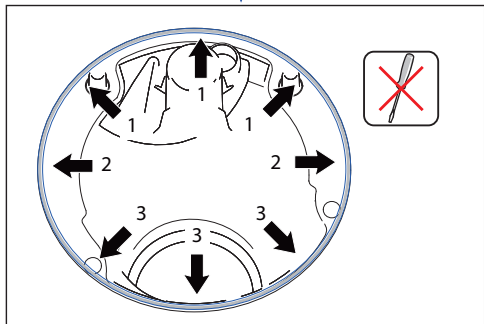

Ersatzteilinformation
Sparepart information

9001037576
19.09.2014

#12005744

x1 x1 x4

R

#00340007

Torx T20

DE
 Dieses Ersatzteil darf nur durch qualifiziertes und unterwiesenes Fachpersonal (Elektrofachkraft) eingebaut werden. Durch eine nicht fachmännische Reparatur kann die einwandfreie Funktion sowie die Sicherheit des Gerätes beeinträchtigt werden, woraus erhebliche Gefahren für Leib und Leben entstehen können. Wir haften nicht für Schäden aus unsachgemäßem Einbau durch Dritte. Für Reparaturen an Hausgeräten gelten die anerkannten Regeln der Technik. Sofern zusätzliche landesspezifischen Anforderungen und Vorschriften existieren, müssen diese beachtet werden. In Zweifelsfällen wenden Sie sich bitte an unseren Werkskundendienst.