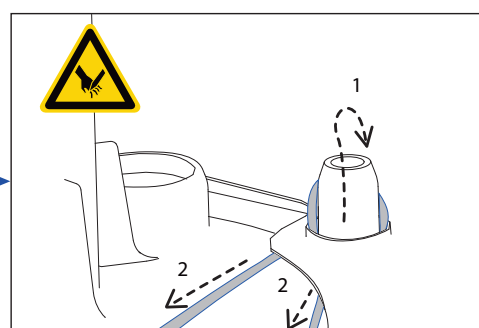

Ersatzteilinformation
Sparepart information

9001037576
19.09.2014

#12005744

x1 x1 x4

R

#00340007

Torx T20

DE
 Dieses Ersatzteil darf nur durch qualifiziertes und unterwiesenes Fachpersonal (Elektrofachkraft) eingebaut werden. Durch eine nicht fachmännische Reparatur kann die einwandfreie Funktion sowie die Sicherheit des Gerätes beeinträchtigt werden, woraus erhebliche Gefahren für Leib und Leben entstehen können. Wir haften nicht für Schäden aus unsachgemäßem Einbau durch Dritte. Für Reparaturen an Hausgeräten gelten die anerkannten Regeln der Technik. Sofern zusätzliche landesspezifischen Anforderungen und Vorschriften existieren, müssen diese beachtet werden. In Zweifelsfällen wenden Sie sich bitte an unseren Werkskundendienst.