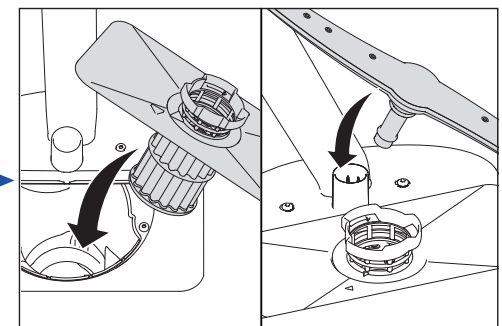

Ersatzteilinformation
Sparepart information

9001037576
19.09.2014

#12005744

x1 x1 x4

R

#00340007

Torx T20

DE
 Dieses Ersatzteil darf nur durch qualifiziertes und unterwiesenes Fachpersonal (Elektrofachkraft) eingebaut werden. Durch eine nicht fachmännische Reparatur kann die einwandfreie Funktion sowie die Sicherheit des Gerätes beeinträchtigt werden, woraus erhebliche Gefahren für Leib und Leben entstehen können. Wir haften nicht für Schäden aus unsachgemäßem Einbau durch Dritte. Für Reparaturen an Hausgeräten gelten die anerkannten Regeln der Technik. Sofern zusätzliche landesspezifischen Anforderungen und Vorschriften existieren, müssen diese beachtet werden. In Zweifelsfällen wenden Sie sich bitte an unseren Werkskundendienst.