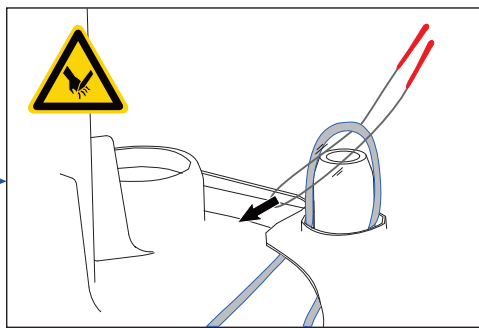

Ersatzteilinformation
Sparepart information

9001037576
19.09.2014

#12005744

x1 x1 x4

R

#00340007

Torx T20

DE
 Dieses Ersatzteil darf nur durch qualifiziertes und unterwiesenes Fachpersonal (Elektrofachkraft) eingebaut werden. Durch eine nicht fachmännische Reparatur kann die einwandfreie Funktion sowie die Sicherheit des Gerätes beeinträchtigt werden, woraus erhebliche Gefahren für Leib und Leben entstehen können. Wir haften nicht für Schäden aus unsachgemäßem Einbau durch Dritte. Für Reparaturen an Hausgeräten gelten die anerkannten Regeln der Technik. Sofern zusätzliche landesspezifischen Anforderungen und Vorschriften existieren, müssen diese beachtet werden. In Zweifelsfällen wenden Sie sich bitte an unseren Werkskundendienst.