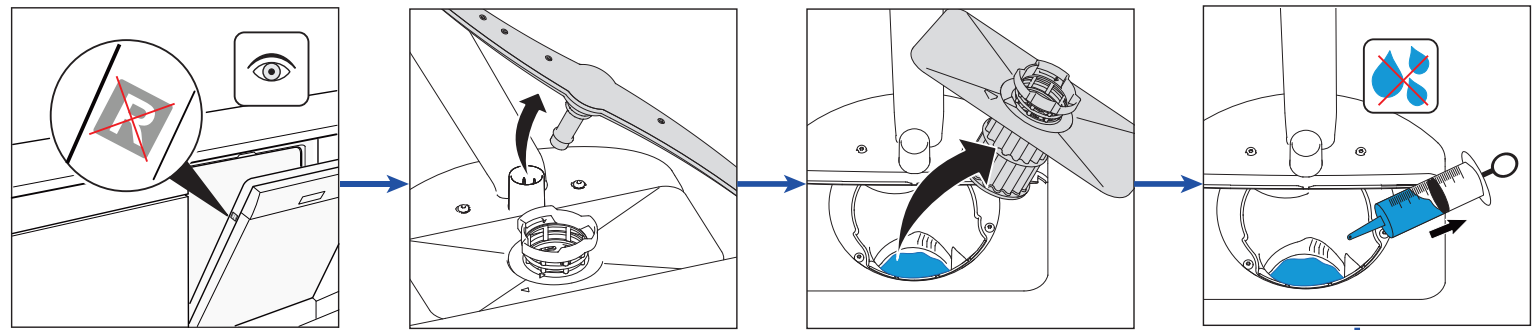

Ersatzteilinformation
Sparepart information

9001037576
19.09.2014

#12005744

x1 x1 x4

R

#00340007

Torx T20

DE
 Dieses Ersatzteil darf nur durch qualifiziertes und unterwiesenes Fachpersonal (Elektrofachkraft) eingebaut werden. Durch eine nicht fachmännische Reparatur kann die einwandfreie Funktion sowie die Sicherheit des Gerätes beeinträchtigt werden, woraus erhebliche Gefahren für Leib und Leben entstehen können. Wir haften nicht für Schäden aus unsachgemäßem Einbau durch Dritte. Für Reparaturen an Hausgeräten gelten die anerkannten Regeln der Technik. Sofern zusätzliche landesspezifischen Anforderungen und Vorschriften existieren, müssen diese beachtet werden. In Zweifelsfällen wenden Sie sich bitte an unseren Werkskundendienst.