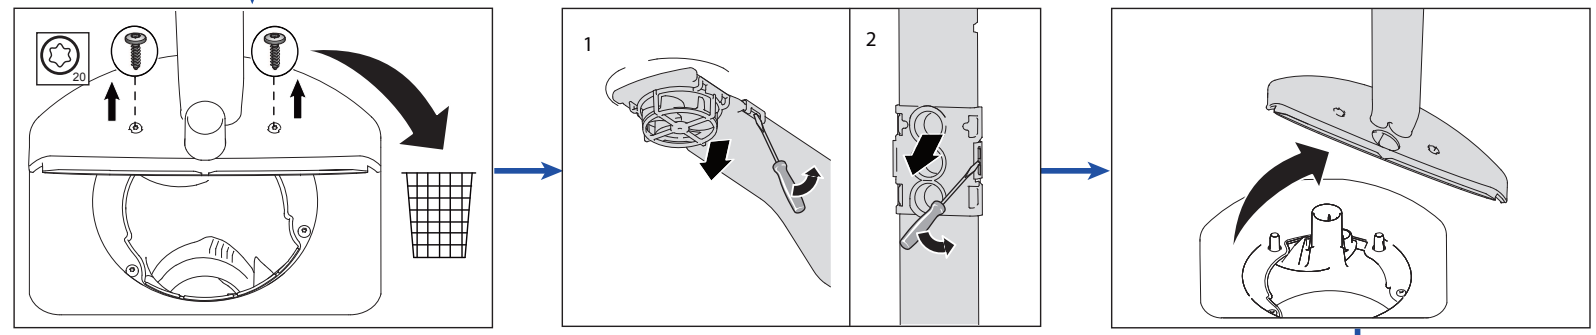

Ersatzteilinformation
Sparepart information

9001037576
19.09.2014

#12005744

x1 x1 x4

R

#00340007

Torx T20

DE
 Dieses Ersatzteil darf nur durch qualifiziertes und unterwiesenes Fachpersonal (Elektrofachkraft) eingebaut werden. Durch eine nicht fachmännische Reparatur kann die einwandfreie Funktion sowie die Sicherheit des Gerätes beeinträchtigt werden, woraus erhebliche Gefahren für Leib und Leben entstehen können. Wir haften nicht für Schäden aus unsachgemäßem Einbau durch Dritte. Für Reparaturen an Hausgeräten gelten die anerkannten Regeln der Technik. Sofern zusätzliche landesspezifischen Anforderungen und Vorschriften existieren, müssen diese beachtet werden. In Zweifelsfällen wenden Sie sich bitte an unseren Werkskundendienst.