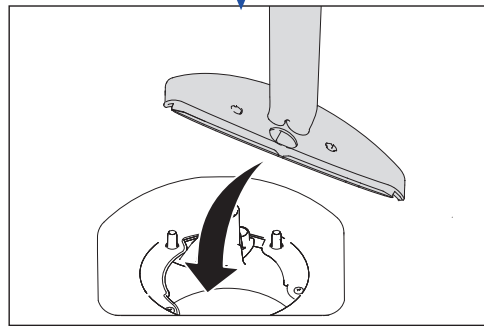

Ersatzteilinformation
Sparepart information

9001037576
19.09.2014

#12005744

x1 x1 x4

R

#00340007

Torx T20

DE
 Dieses Ersatzteil darf nur durch qualifiziertes und unterwiesenes Fachpersonal (Elektrofachkraft) eingebaut werden. Durch eine nicht fachmännische Reparatur kann die einwandfreie Funktion sowie die Sicherheit des Gerätes beeinträchtigt werden, woraus erhebliche Gefahren für Leib und Leben entstehen können. Wir haften nicht für Schäden aus unsachgemäßem Einbau durch Dritte. Für Reparaturen an Hausgeräten gelten die anerkannten Regeln der Technik. Sofern zusätzliche landesspezifischen Anforderungen und Vorschriften existieren, müssen diese beachtet werden. In Zweifelsfällen wenden Sie sich bitte an unseren Werkskundendienst.