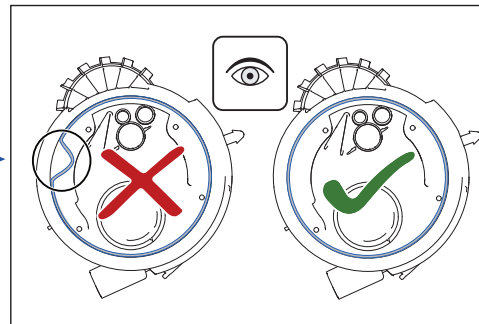

Ersatzteilinformation
Sparepart information

9001037576
19.09.2014

#12005744

x1 x1 x4

R

#00340007

Torx T20

DE
 Dieses Ersatzteil darf nur durch qualifiziertes und unterwiesenes Fachpersonal (Elektrofachkraft) eingebaut werden. Durch eine nicht fachmännische Reparatur kann die einwandfreie Funktion sowie die Sicherheit des Gerätes beeinträchtigt werden, woraus erhebliche Gefahren für Leib und Leben entstehen können. Wir haften nicht für Schäden aus unsachgemäßem Einbau durch Dritte. Für Reparaturen an Hausgeräten gelten die anerkannten Regeln der Technik. Sofern zusätzliche landesspezifischen Anforderungen und Vorschriften existieren, müssen diese beachtet werden. In Zweifelsfällen wenden Sie sich bitte an unseren Werkskundendienst.

EN
 This spare part may be assembled by qualified and instructed specialized personnel (electricians) only. The proper function and the safety of the appliance can be affected by an improper repair and even serious threats to life or physical condition may arise. We are not liable for damages caused by the improper use of third persons. For repairs on domestic appliances the approved technical regulations are applied. Any existing additional country-specific requirements and regulations must be observed. In case of doubt please contact our factory own customer service.