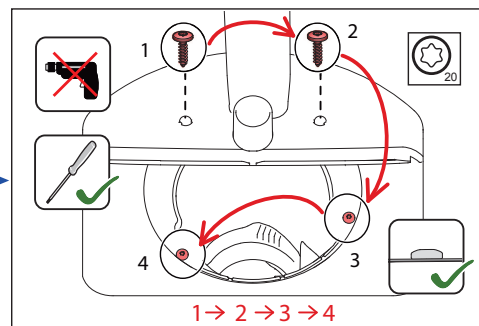

Ersatzteilinformation
Sparepart information

9001037576
19.09.2014

#12005744

x1 x1 x4

R

#00340007

Torx T20

DE
 Dieses Ersatzteil darf nur durch qualifiziertes und unterwiesenes Fachpersonal (Elektrofachkraft) eingebaut werden. Durch eine nicht fachmännische Reparatur kann die einwandfreie Funktion sowie die Sicherheit des Gerätes beeinträchtigt werden, woraus erhebliche Gefahren für Leib und Leben entstehen können. Wir haften nicht für Schäden aus unsachgemäßem Einbau durch Dritte. Für Reparaturen an Hausgeräten gelten die anerkannten Regeln der Technik. Sofern zusätzliche landesspezifischen Anforderungen und Vorschriften existieren, müssen diese beachtet werden. In Zweifelsfällen wenden Sie sich bitte an unseren Werkskundendienst.