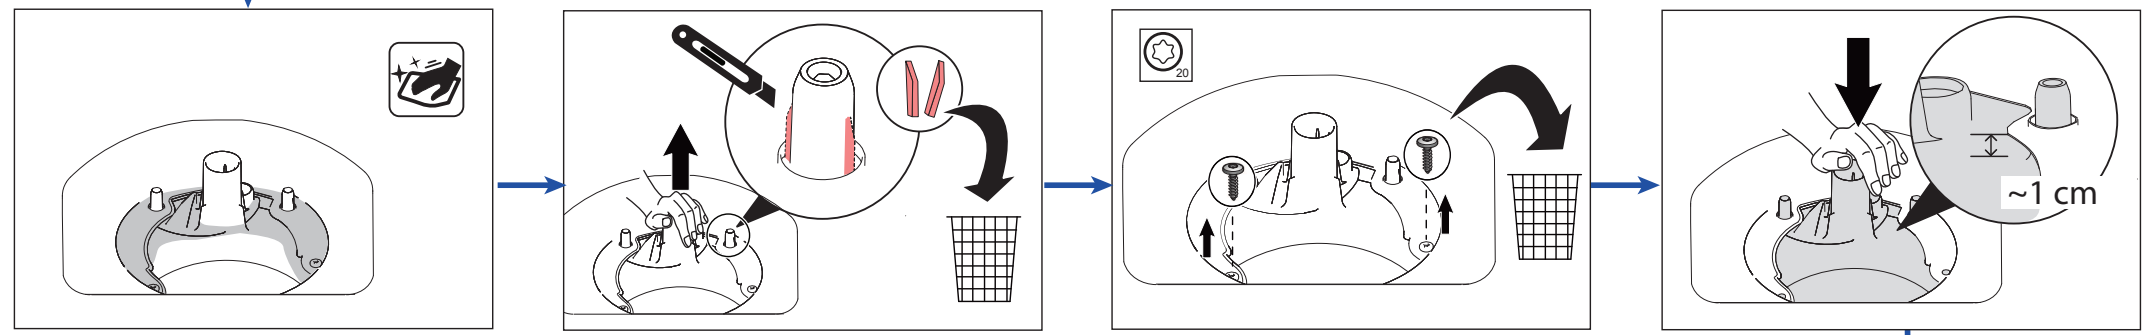

Ersatzteilinformation
Sparepart information

9001037576
19.09.2014

#12005744

x1 x1 x4

R

#00340007

Torx T20

DE
 Dieses Ersatzteil darf nur durch qualifiziertes und unterwiesenes Fachpersonal (Elektrofachkraft) eingebaut werden. Durch eine nicht fachmännische Reparatur kann die einwandfreie Funktion sowie die Sicherheit des Gerätes beeinträchtigt werden, woraus erhebliche Gefahren für Leib und Leben entstehen können. Wir haften nicht für Schäden aus unsachgemäßem Einbau durch Dritte. Für Reparaturen an Hausgeräten gelten die anerkannten Regeln der Technik. Sofern zusätzliche landesspezifischen Anforderungen und Vorschriften existieren, müssen diese beachtet werden. In Zweifelsfällen wenden Sie sich bitte an unseren Werkskundendienst.