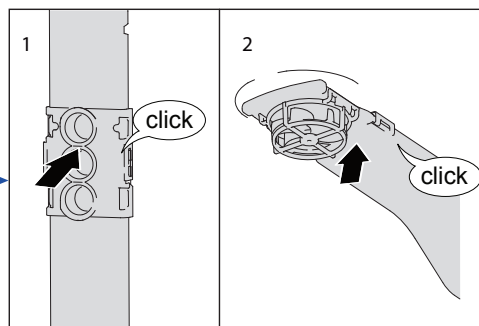

Ersatzteilinformation
Sparepart information

9001037576
19.09.2014

#12005744

x1 x1 x4

R

#00340007

Torx T20

DE
 Dieses Ersatzteil darf nur durch qualifiziertes und unterwiesenes Fachpersonal (Elektrofachkraft) eingebaut werden. Durch eine nicht fachmännische Reparatur kann die einwandfreie Funktion sowie die Sicherheit des Gerätes beeinträchtigt werden, woraus erhebliche Gefahren für Leib und Leben entstehen können. Wir haften nicht für Schäden aus unsachgemäßem Einbau durch Dritte. Für Reparaturen an Hausgeräten gelten die anerkannten Regeln der Technik. Sofern zusätzliche landesspezifischen Anforderungen und Vorschriften existieren, müssen diese beachtet werden. In Zweifelsfällen wenden Sie sich bitte an unseren Werkskundendienst.