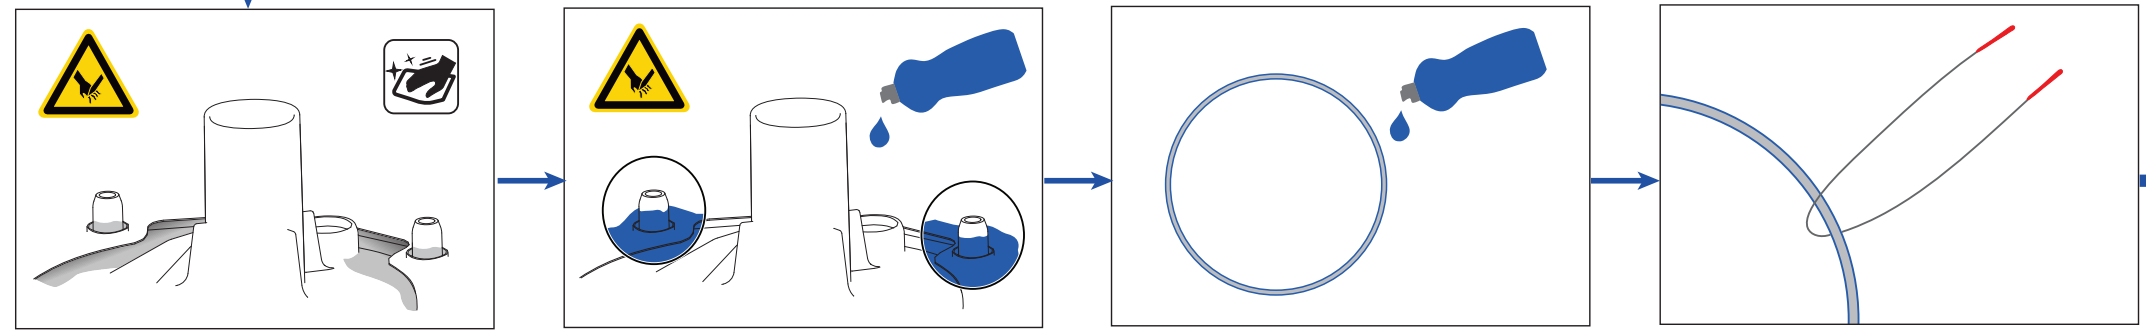

Ersatzteilinformation
Sparepart information

9001037576
19.09.2014

#12005744

x1 x1 x4

R

#00340007

Torx T20

DE
 Dieses Ersatzteil darf nur durch qualifiziertes und unterwiesenes Fachpersonal (Elektrofachkraft) eingebaut werden. Durch eine nicht fachmännische Reparatur kann die einwandfreie Funktion sowie die Sicherheit des Gerätes beeinträchtigt werden, woraus erhebliche Gefahren für Leib und Leben entstehen können. Wir haften nicht für Schäden aus unsachgemäßem Einbau durch Dritte. Für Reparaturen an Hausgeräten gelten die anerkannten Regeln der Technik. Sofern zusätzliche landesspezifischen Anforderungen und Vorschriften existieren, müssen diese beachtet werden. In Zweifelsfällen wenden Sie sich bitte an unseren Werkskundendienst.