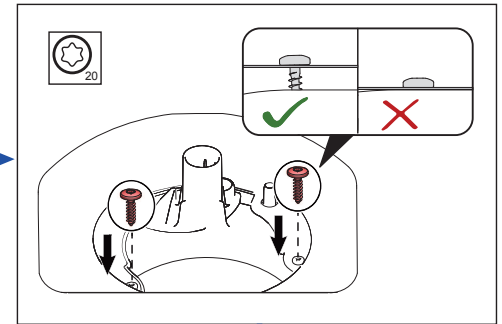

Ersatzteilinformation
Sparepart information

9001037576
19.09.2014

#12005744

x1 x1 x4

R

#00340007

Torx T20

DE
 Dieses Ersatzteil darf nur durch qualifiziertes und unterwiesenes Fachpersonal (Elektrofachkraft) eingebaut werden. Durch eine nicht fachmännische Reparatur kann die einwandfreie Funktion sowie die Sicherheit des Gerätes beeinträchtigt werden, woraus erhebliche Gefahren für Leib und Leben entstehen können. Wir haften nicht für Schäden aus unsachgemäßem Einbau durch Dritte. Für Reparaturen an Hausgeräten gelten die anerkannten Regeln der Technik. Sofern zusätzliche landesspezifischen Anforderungen und Vorschriften existieren, müssen diese beachtet werden. In Zweifelsfällen wenden Sie sich bitte an unseren Werkskundendienst.

EN
 This spare part may be assembled by qualified and instructed specialized personnel (electricians) only. The proper function and the safety of the appliance can be affected by an improper repair and even serious threats to life or physical condition may arise. We are not liable for damages caused by the improper use of third persons. For repairs on domestic appliances the approved technical regulations are applied. Any existing additional country-specific requirements and regulations must be observed. In case of doubt please contact our factory own customer service.